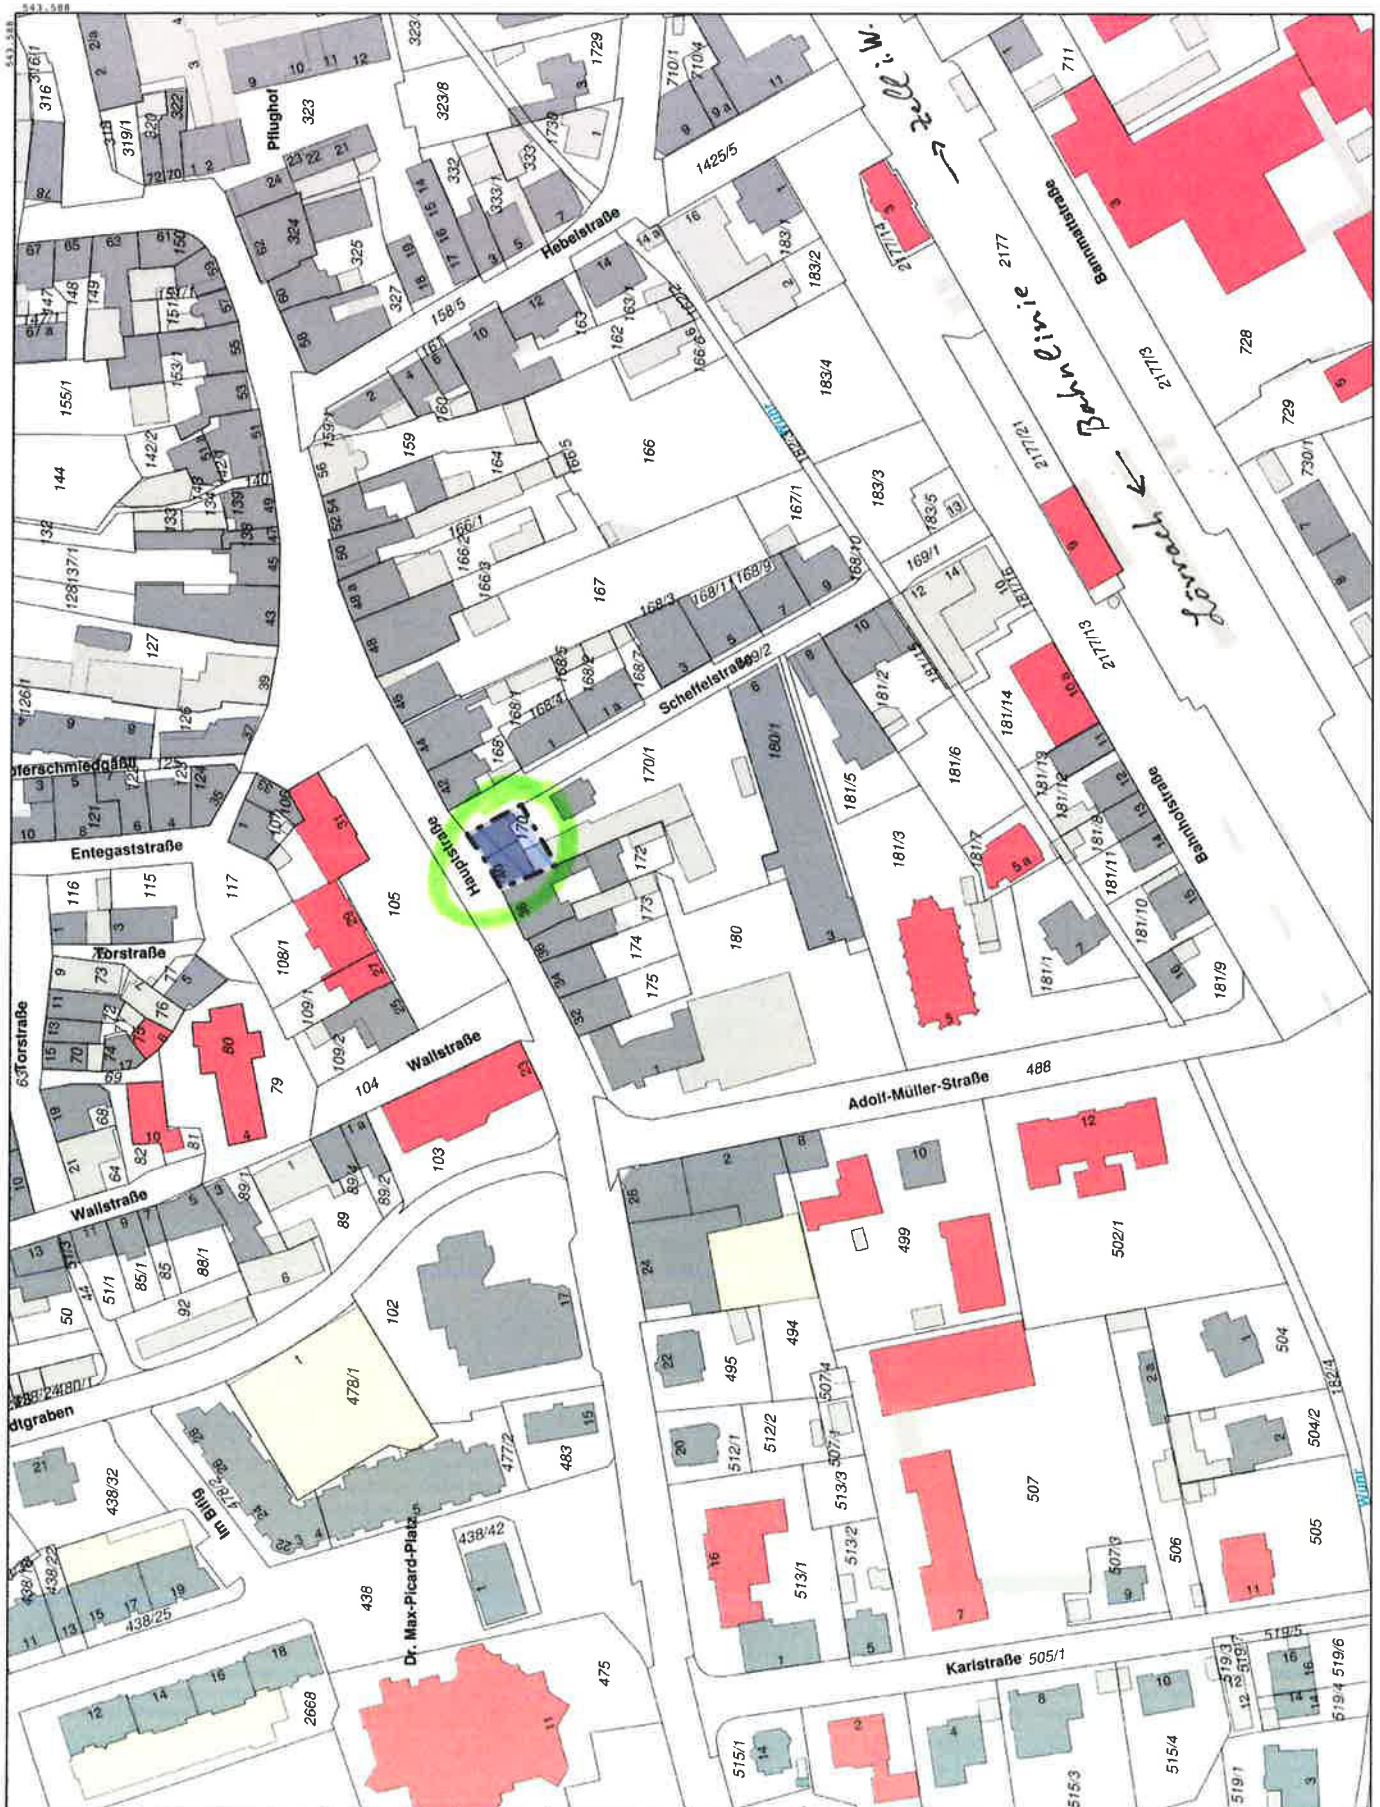

Übersichtsplan

 R 3411496 H 5279642	Lagebez.	Übersichtslageplan Schopfheim	
	Bemerkung	Flst. Nr. 170 Anwesen Hauptstraße 40, Schopfheim	
	Maßstab	1:2000	
	Datum	01.06.2016 07:28 Uhr	
	Bearbeiter	Frey, Edgar	
		 N	